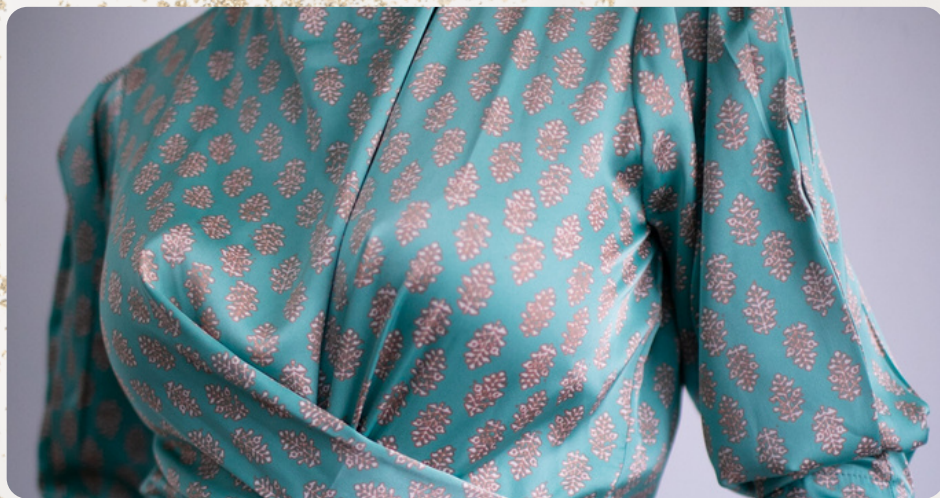

שמלת קוטי

טווח מידות: S-XL

מחיר - ₪390

שמלת קלואי
טווח מידות: S-XL
מחיר - ₪340

שמלת קלר ארוכה

טווח מידות: S-XL

מחיר - ₪480

שמלת קלר ארוכה