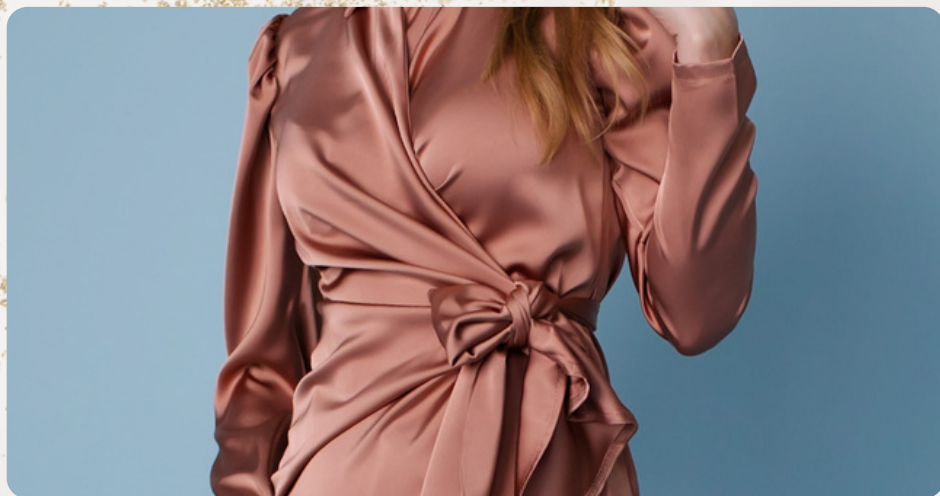

טווח מידות: S-XL

מחיר - ₪480

שמלת ללי

טווח מידות: S-XL

מחיר - ₪330

שמלת ללי זברה

טווח מידות: S-XL

מחיר - 350 ₪