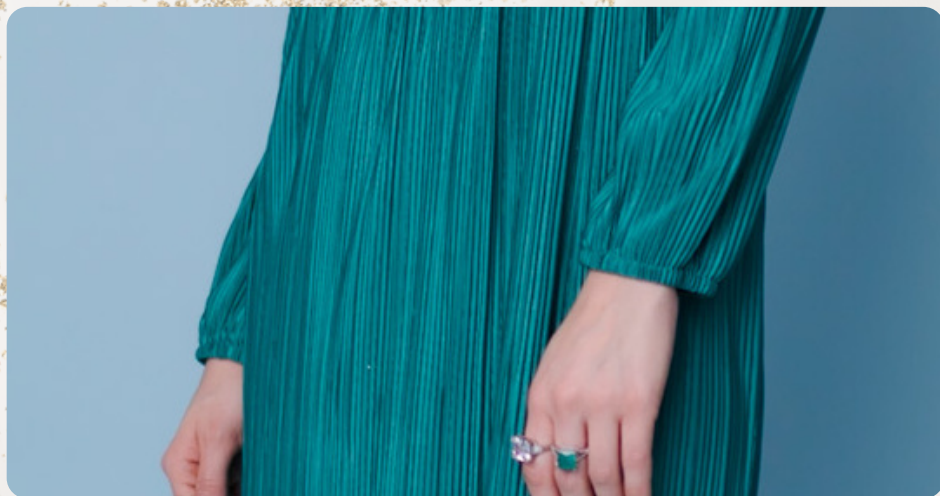

שמלת ליפז

טווח מידות: S-XL

מחיר - ₪330